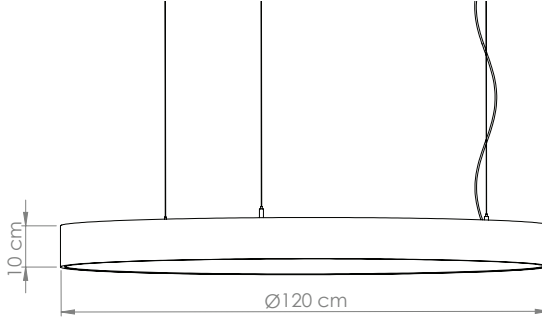

Protection Type : IP20

Product Dia : Ø1200mm

Dimming Options : DALI

Product Dimensions : H:80mm W:1200mm

Artemis 120 Sıva Üstü

Montaj Tipi : Sıva Üstü veya Sarkıt

Gövde ve Soğutucu : Alüminyum Gövde ve Soğutucu

Koruma Sınıfı : IP20

Ürün Çapı : Ø1200mm

Dim Opsiyonları : DALI

Ürün Ölçüleri : Y:80mm G:1200mm

	3000K Lumen	4000K Lumen	5000K Lumen	Watt	CRI
Osram / Samsung	11.400 lm	11.720m	12.040 lm	120 Watt	>80

Technical Informations / Tekniksel Bilgiler