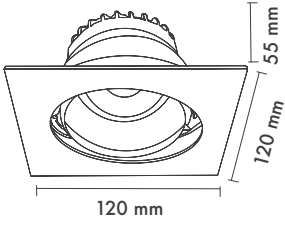

Technical Informations / Tekniksel Bilgiler

Available Finishes
Uygulama Renkleri

Textured White Ral 9016

Textured Black Ral 9005

Textured Grey Ral 9006

*Please check datasheet for more finishes.

*Daha fazla renk için lütfen datasheeti inceleyiniz.