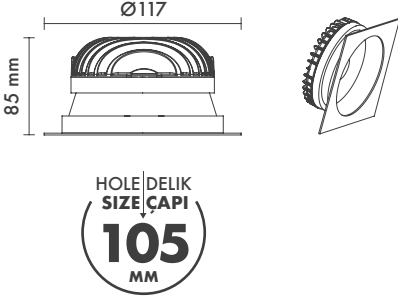

Technical Informations / Tekniksel Bilgiler

Available Finishes
Uygulama Renkleri

● Textured White Ral 9016

● Textured Black Ral 9005

● Textured Grey Ral 9006

*Please check datasheet for more finishes.

*Daha fazla renk için lütfen datasheeti inceleyiniz.