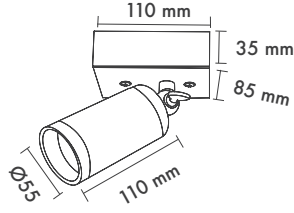

Lamp Holder Type : Gu-10

Protection Type : IP20

Product Dimensions : H:35mm W:85mm L:110mm

Antwerp Tekli

Montaj Tipi : Sıva Üstü

Gövde ve Soğutucu : DKP Metal gövde

Gövde Rengi : Elektrostatik Toz Boya

Lamba Duy Tipi : Gu-10

Koruma Sınıfı : IP20

Ürün Ölçüleri : Y:35mm G:85mm U:110mm

▼
Aydınlatma kaynağı içeriğe dahil değildir, ayrıca satın alınmalıdır.
Lamp / input source not included and must be ordered separately.

Technical Informations / Tekniksel Bilgiler