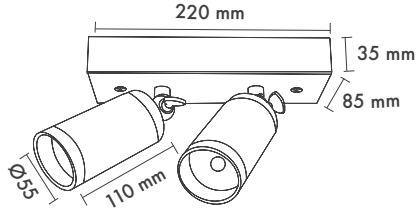

Technical Informations / Tekniksel Bilgiler

Available Finishes
Uygulama Renkleri

● Textured White Ral 9016

● Textured Black Ral 9005

● Textured Grey Ral 9006

*Please check datasheet for more finishes.

*Daha fazla renk için lütfen datasheeti inceleyiniz.