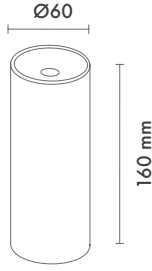

Technical Informations / Tekniksel Bilgiler

Available Finishes
Uygulama Renkleri

● Textured White Ral 9016

● Textured Black Ral 9005

● Textured Grey Ral 9006

*Please check datasheet for more finishes.

*Daha fazla renk için lütfen datasheeti inceleyiniz.