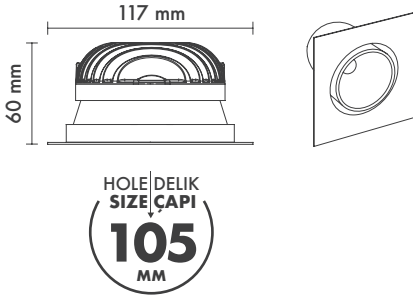

Technical Informations / Tekniksel Bilgiler

Various Inside Finishes
Kademe Renklendirilebilir

Available Finishes
Uygulama Renkleri

Textured White Ral 9016

Textured Black Ral 9005

Textured Grey Ral 9006

*Please check datasheet for more finishes.

*Daha fazla renk için lütfen datasheeti inceleyiniz.